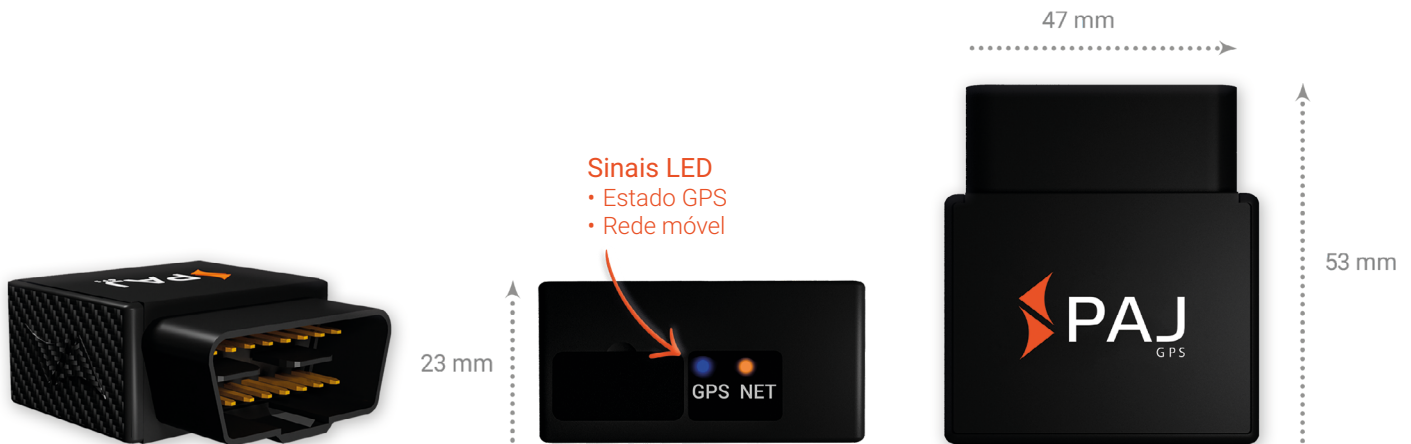

CAR OBD FINDER 4G 2.0

FOLHA DE DADOS

Ligação à bateria do veículo

Sempre pronto a utilizar

À prova de salpicos

45 g

4G LTE

9-35 V

Dados técnicos:

- ▶ Ligação da bateria OBD 9-35 V
- ▶ Tipo de bateria (interna) 3.7 V 180 mAh NiMH
- ▶ Precisão do GPS até 5 metros
- ▶ À prova de água à prova de salpicos
- ▶ Ambiente funcionamento de -20°C a +75°C
- ▶ Humidade de 10 % a 85 %